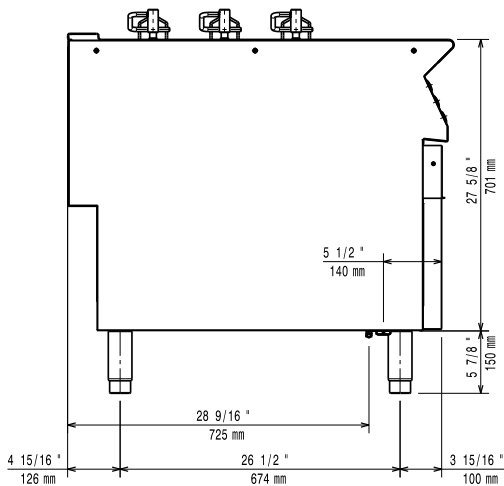

Boční

EI = Elektrické napojení
EQ = Zemnicí šroub

Shora