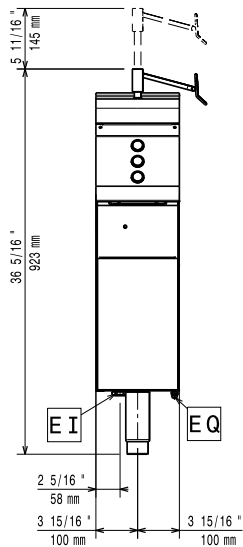

SCHVÁLENO: _____

Zepředu

Elektro

Napětí:	230 V/1 ph/50/60 Hz
Celkový příkon:	0.2 kW

Hlavní informace

Vnější rozměry, Šířka	200 mm
Vnější rozměry, Hloubka	930 mm
Vnější rozměry, Výška	850 mm
Netto váha:	40 kg
Automatické zvedání	X